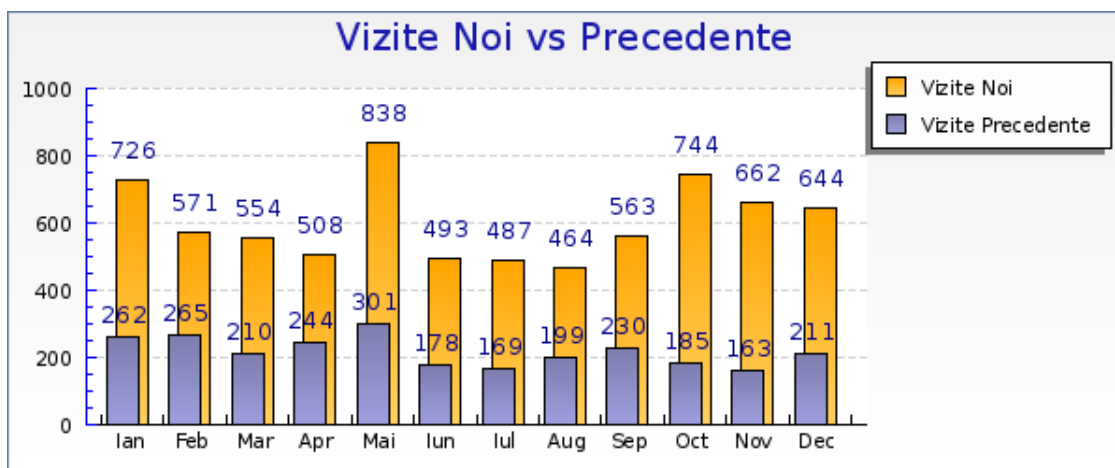

Grafic pentru sumarul statisticilor

Muzeul de Artă - Informațiile Vizitatorilor

An 2011

Grafic pentru a arata sumarul statisticilor pe termen lung

Grafic pentru durata vizitei fiecarui vizitator

Grafic pentru numarul de accesari pe ora pentru server

Muzeul de Arta - Informatiile Vizitatorilor

An 2011

Grafic pentru numarul de accesari pe ora pentru vizitator

Muzeul de Arta - Vizitatori precedenti

An 2011

Statistici

Pentru perioada selectata	
Vizitatori noi	6644
Vizitatori precedenti	1181
Rata de re-visitare	15%
Numarul de vizite pe vizitator	1.3 vizite

Vizite Noi vs Precedente

	Vizite Precedente	Vizite Noi
Accesari	2617 (27%)	7254 (73%)
Pagini Accesate	12326 (32%)	26501 (68%)
Pagini pe vizitator	4.7	3.7
Durata medie de vizita	4min 55s	2min 20s
Timpul mediu petrecut pe pagin	1min 2s	38 s
rata de visitare a primii pagini	43%	46%

Grafic pentru a arata vizitele Noi vs Precedente

Muzeul de Arta - Vizitatori precedenti

An 2011

Grafic pentru a arata numarul de vizite pe vizitator

Muzeul de Arta - Informatie accesari Pagini

An 2011

	An 2011	An 2010	An 2009
Accesari Pagini	38827	41692	32992
Accesari unice pe Pagini	8481	8327	6500
Cel mai mare numar de pagini accesate pe vizitator	128	229	337