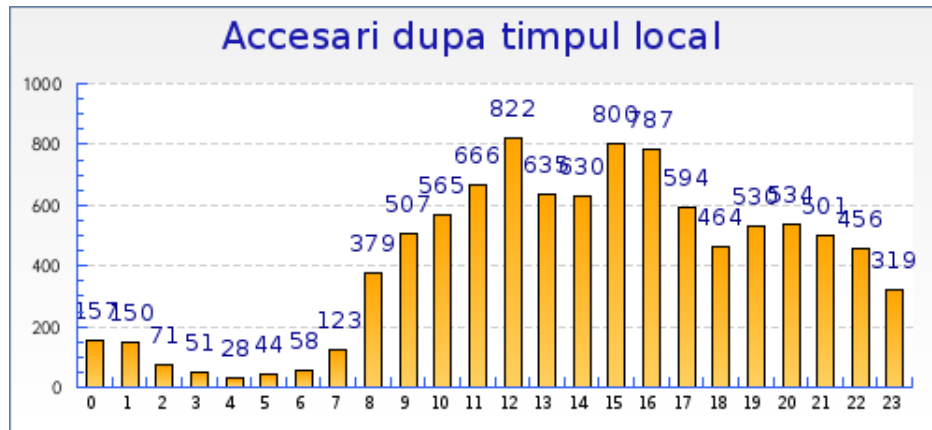

Sumarul Perioadei

	An 2004	An 2005	An 2006	An 2007	An 2008	An 2009	An 2010	An 2011
Accesari	Nici o visita	Nici o visita	Nici o visita	Nici o visita	+ 373% (2087)	+ 32% (7467)	+ 15% (8581)	+ 0% (9871)
Pagini Accesate	Nici o visita	Nici o visita	Nici o visita	Nici o visita	+ 202% (12859)	+ 18% (32992)	- 7% (41692)	+ 0% (38827)

Grafic pentru sumarul statisticilor

Muzeul de Artă - Informațiile Vizitatorilor

An 2011

Grafic pentru a arata sumarul statisticilor pe termen lung

Grafic pentru durata vizitei fiecarui vizitator

Grafic pentru numarul de accesari pe ora pentru server

Muzeul de Arta - Informatiile Vizitatorilor

An 2011

Grafic pentru numarul de accesari pe ora pentru vizitator

Muzeul de Arta - Vizitatori precedenti

An 2011

Statistici

Pentru perioada selectata	
Vizitatori noi	6644
Vizitatori precedenti	1181
Rata de re-visitare	15%
Numarul de vizite pe vizitator	1.3 vizite