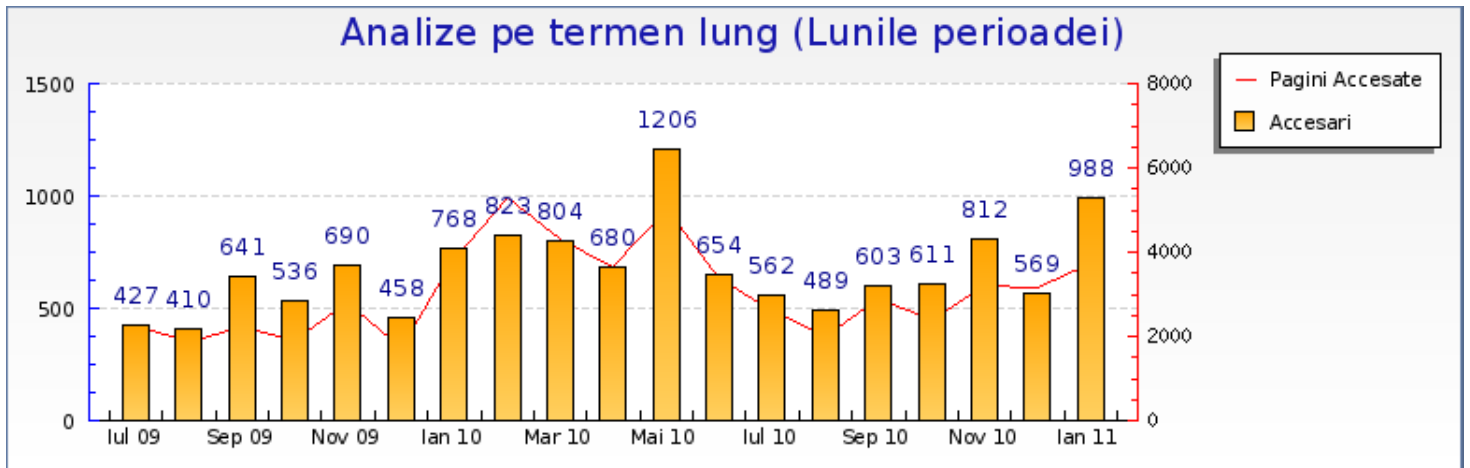

An 2011

Statistici

Pentru perioada selectată	
Accesari	9871
Accesari Unice	7825
Pagini Accesate	38827
Pagini pe vizitator	5.0
Pagini pe vizite semnificante	6.4
Durata medie de vizita	3min 1s
Timpul mediu petrecut pe pagina	46 s
rata de vizitare a primii pagini	46%
Durata medie a vizitelor pe zi	27

Sumarul Perioadei

	An 2004	An 2005	An 2006	An 2007	An 2008	An 2009	An 2010	An 2011
Accesari	Nici o visita	Nici o visita	Nici o visita	Nici o visita	+ 373% (2087)	+ 32% (7467)	+ 15% (8581)	+ 0% (9871)
Pagini Accesate	Nici o visita	Nici o visita	Nici o visita	Nici o visita	+ 202% (12859)	+ 18% (32992)	- 7% (41692)	+ 0% (38827)

Grafic pentru sumarul statisticilor

Muzeul de Artă - Informațiile Vizitatorilor

An 2011

Grafic pentru a arata sumarul statisticilor pe termen lung

Grafic pentru durata vizitei fiecarui vizitator

Grafic pentru numarul de accesari pe ora pentru server

Muzeul de Arta - Informatiile Vizitatorilor

An 2011

Grafic pentru numarul de accesari pe ora pentru vizitator

Muzeul de Arta - Vizitatori precedenti

An 2011

Statistici

Pentru perioada selectata	
Vizitatori noi	6644
Vizitatori precedenti	1181
Rata de re-visitare	15%
Numarul de vizite pe vizitator	1.3 vizite