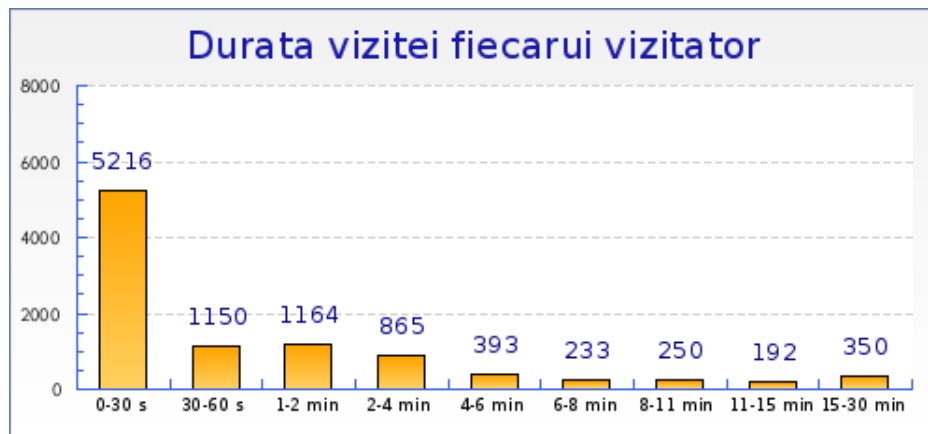

Sumarul Perioadei

	An 2004	An 2005	An 2006	An 2007	An 2008	An 2009	An 2010	An 2011
Accesari	Nici o visita	Nici o visita	Nici o visita	Nici o visita	+ 373% (2087)	+ 32% (7467)	+ 15% (8581)	+ 0% (9871)
Pagini Accesate	Nici o visita	Nici o visita	Nici o visita	Nici o visita	+ 202% (12859)	+ 18% (32992)	- 7% (41692)	+ 0% (38827)

Grafic pentru sumarul statisticilor

Muzeul de Artă - Informațiile Vizitatorilor

An 2011

Grafic pentru a arata sumarul statisticilor pe termen lung

Grafic pentru durata vizitei fiecarui vizitator

Grafic pentru numarul de accesari pe ora pentru server

Muzeul de Arta - Informatiile Vizitatorilor

An 2011

Grafic pentru numarul de accesari pe ora pentru vizitator

Muzeul de Arta - Vizitatori precedenti

An 2011

Statistici

Pentru perioada selectata	
Vizitatori noi	6644
Vizitatori precedenti	1181
Rata de re-visitare	15%
Numarul de vizite pe vizitator	1.3 vizite