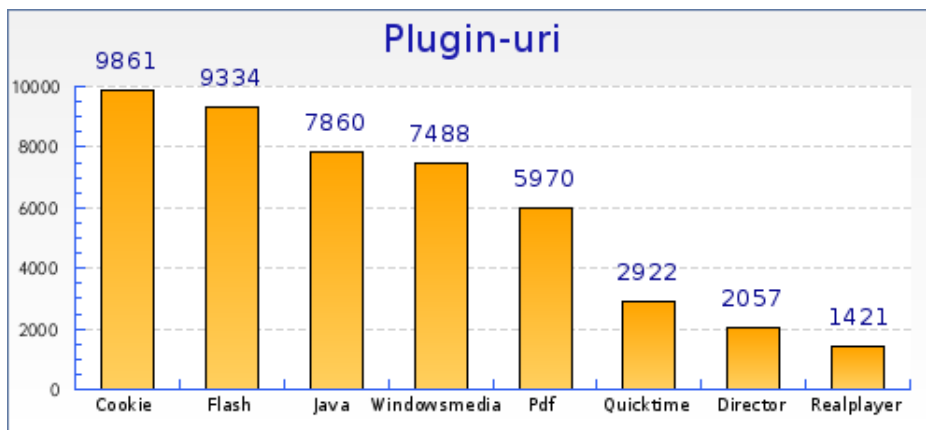

Muzeul de Artă - Setările Vizitatorilor

An 2011

Rezolutia ecranului

Rezolutia ecranului	Numar
1024x768	3129 (31.7 %)
1280x1024	1515 (15.3 %)
1280x800	1396 (14.1 %)
1366x768	810 (8.2 %)
1440x900	581 (5.9 %)
1680x1050	386 (3.9 %)
1152x864	284 (2.9 %)
1920x1080	254 (2.6 %)
1024x1024	183 (1.9 %)
1280x960	127 (1.3 %)

Screen Resolutions Interest

Screen Resolutions Interest	Numar	Pagini pe vizita	Pagini pe vizite significante	rata de vizitare a primii pagini	Durata medie de vizita
1024x768	3129	4.8	7.7	44 %	01:04:09
1280x1024	1515	4.2	6.4	42 %	01:02:51
1280x800	1396	3.3	5.2	46 %	01:02:27
1366x768	810	3.5	5.8	48 %	01:02:38
1440x900	581	3.6	5.7	45 %	01:02:35
1680x1050	386	3.9	6.1	43 %	01:02:32
1152x864	284	3.6	6.2	50 %	01:02:34
1920x1080	254	4.2	6.9	46 %	01:02:10
1024x1024	183	1.4	3.3	85 %	01:01:00
1280x960	127	2.9	4.7	49 %	01:01:57