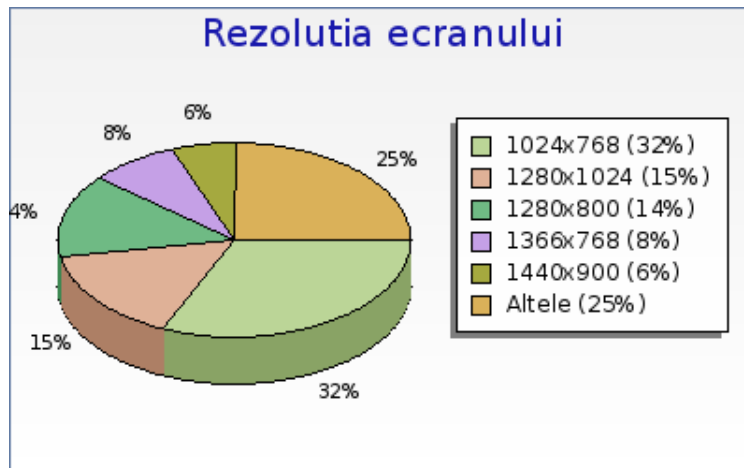

Muzeul de Arta - Setarile Vizitatorilor

An 2011

Normal/Ecran alungit

Normal/Ecran alungit	Numar
Normal	5592 (56.7 %)
Ecran Alungit	4275 (43.3 %)
Dual Screen	4 (0.0 %)