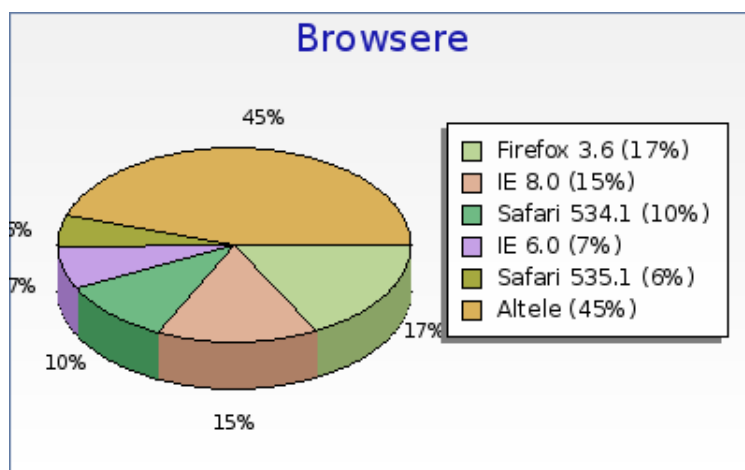

Muzeul de Arta - Setarile Vizitatorilor

An 2011

Browsers	Numar
Safari 534.3	300 (3.0 %)

Browsers Interest

Browsers Interest	Numar	Pagini pe vizita	Pagini pe vizite significante	rata de visitare a primii pagini	Durata medie de vizita
Firefox 3.6	1709	3.7	6.0	46 %	01:02:43
Internet Explorer 8.0	1482	3.9	6.2	44 %	01:02:55
Safari 534.1	1025	4.7	7.7	45 %	01:04:48
Internet Explorer 6.0	680	4.2	6.9	46 %	01:01:58
Safari 535.1	554	4.1	6.2	41 %	01:03:31
Firefox 4.0	466	3.6	5.6	43 %	01:02:37
Safari 535.2	408	3.9	5.7	39 %	01:04:02
Safari 534.2	389	4.0	6.6	47 %	01:04:25
Internet Explorer 7.0	308	4.3	7.2	47 %	01:02:33
Safari 534.3	300	4.6	7.3	44 %	01:04:38

Plugin-uri

Plugin-uri	Numar
Cookie	9861 (99.9 %)
Flash	9334 (94.6 %)
Java	7860 (79.6 %)
Windowsmedia	7488 (75.9 %)
Pdf	5970 (60.5 %)
Quicktime	2922 (29.6 %)
Director	2057 (20.8 %)
Realplayer	1421 (14.4 %)