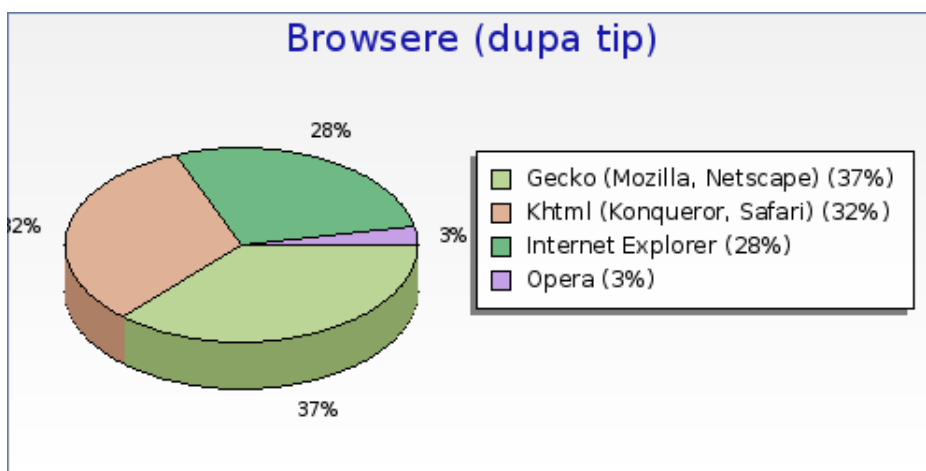

Operating Systems Interest

Operating Systems Interest	Numar	Pagini pe vizita	Pagini pe vizite significante	rata de visitare a primii pagini	Durata medie de vizita
 Windows XP	6091	4.1	6.5	44 %	01:03:24
 Windows NT	2192	3.5	5.7	47 %	01:02:30
 Windows Vista	756	3.8	6.5	49 %	01:02:53
 Unknown	340	5.3	13.0	64 %	01:02:05
 Mac OS	302	3.1	4.8	45 %	01:01:40
 Linux	152	2.9	4.9	52 %	01:01:47

Muzeul de Arta - Setarile Vizitatorilor

An 2011

Browsere (dupa tip)

Browsere (dupa tip)	Numar
Gecko (Mozilla, Netscape)	3577 (36.2 %)
Khtml (Konqueror, Safari)	3120 (31.6 %)
Internet Explorer	2712 (27.5 %)
Opera	309 (3.1 %)