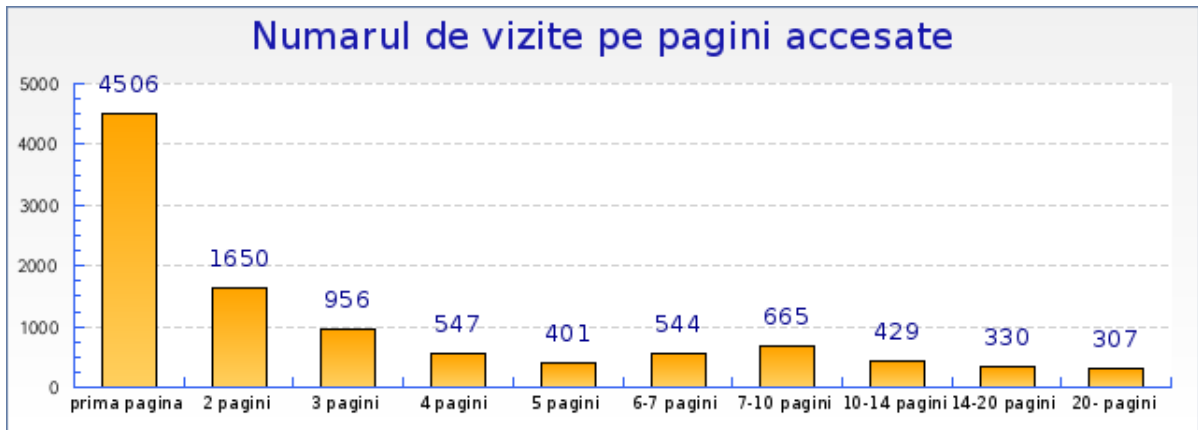

Grafic pentru a arata numarul de vizite pe pagini accesate

Muzeul de Arta - Accesari Vizitatorilor

An 2011

Pagini de intrare

	Hit-uri de intrare
Muzeul - Presentare Generala	4432
Expozitii Temporare - In Prezent	963
Muzeul - Galeria Nationala	712
Vizitare	310
+ Evenimente - Noaptea Muzeelor 2011 &lt;br	267
Expozitii Temporare - In Curand	254
Muzeul - Colectia de Grafica	190
Evenimente	187
Muzeul - Arta Decorativa	180
+ Expozitii Temporare - Arhiva 2010 - 2008 - Mae&#...	164
Evenimente - Evenimente curente	138
+ Expozitii Temporare - Arhiva 2010 - 2008 - Peisa...	124
+ Expozitii Temporare - Arhiva 2010 - 2008 - Peisa...	110
Caiet de impresii	83
Expozitii Temporare - Arhiva 2010 - 2008 - Expozi&#...	83
Expozitii Temporare -	77
+ Expozitii Temporare - Arhiva 2010 - 2008 - Adria...	75
+ Expozitii Temporare - Arhiva 2010 - 2008 - Colec...	67
Contact	58
Publicatii - Noutati	58
Noutati	51

Pagini de iesire

	Hit-uri de iesire	Rata de iesire
Muzeul - Presentare Generala	2430	30.26 %
Expozitii Temporare - In Prezent	1316	23.24 %
Muzeul - Galeria Nationala	755	37.01 %
Vizitare	543	26.40 %
Expozitii Temporare - In Curand	366	28.75 %
+ Evenimente - Noaptea Muzeelor 2011 &lt;br	268	47.18 %
Contact	255	26.62 %
Muzeul - Colectia de Grafica	238	36.45 %
Evenimente	234	18.35 %
Publicatii - Noutati	207	20.35 %
Muzeul - Arta Decorativa	189	27.75 %
Noutati	184	21.90 %
+ Expozitii Temporare - Arhiva 2010 - 2008 - Mae&#...	163	45.03 %
Evenimente - Evenimente curente	149	21.35 %