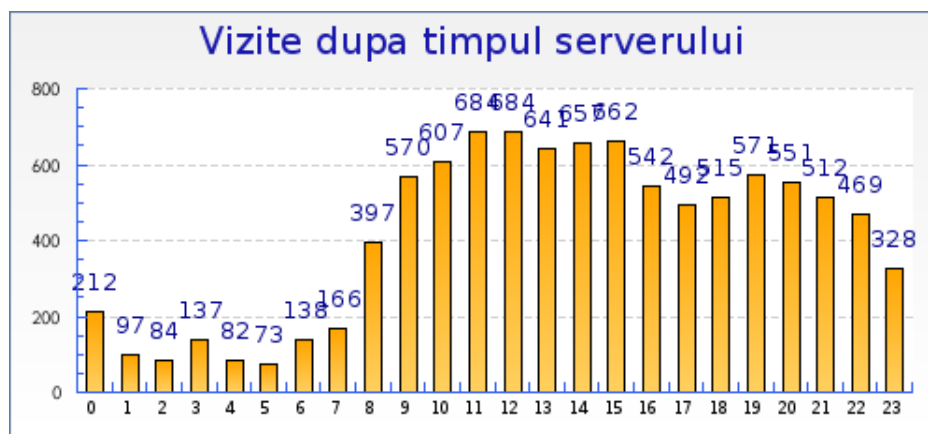

Sumarul Perioadei

	An 2004	An 2005	An 2006	An 2007	An 2008	An 2009	An 2010	An 2011
Accesari	Nici o visita	Nici o visita	Nici o visita	Nici o visita	+ 373% (2087)	+ 32% (7467)	+ 15% (8581)	+ 0% (9871)
Pagini Accesate	Nici o visita	Nici o visita	Nici o visita	Nici o visita	+ 202% (12859)	+ 18% (32992)	- 7% (41692)	+ 0% (38827)

Grafic pentru sumarul statisticilor

Muzeul de Artă - Informațiile Vizitatorilor

An 2011

Grafic pentru a arata sumarul statisticilor pe termen lung

Grafic pentru durata vizitei fiecarui vizitator

Grafic pentru numarul de accesari pe ora pentru server

Muzeul de Arta - Informatiile Vizitatorilor

An 2011

Grafic pentru numarul de accesari pe ora pentru vizitator

Muzeul de Arta - Vizitatori precedenti

An 2011

Statistici

Pentru perioada selectata	
Vizitatori noi	6644
Vizitatori precedenti	1181
Rata de re-visitare	15%
Numarul de vizite pe vizitator	1.3 vizite