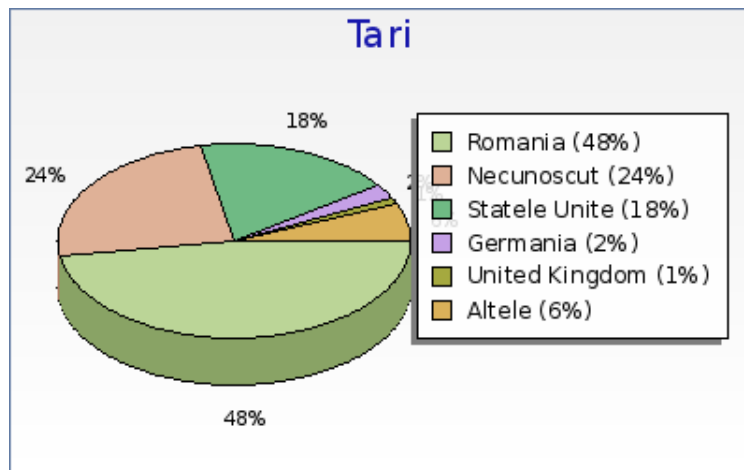

Sumarul Tarilor

Numarul tarilor diferite : 52

Sumarul Tarilor	Numar
 Romania	4709 (47.7 %)
 Necunoscut	2400 (24.3 %)
 Statele Unite	1817 (18.4 %)
 Germania	205 (2.1 %)
 United Kingdom	130 (1.3 %)
 Republica Moldova	106 (1.1 %)
 Ungaria	86 (0.9 %)
 Franta	61 (0.6 %)

Muzeul de Artă - Originea Vizitatorilor

An 2011

Sumarul Tarilor	Numar
 Italia	49 (0.5 %)
 Spania	31 (0.3 %)

Countries Interests

Countries Interests	Numar	Pagini pe vizita	Pagini pe vizite significante	rata de vizitare a primii pagini	Durata medie de vizita
 Romania	4709	3.9	6.3	45 %	01:02:44
 Necunoscut	2400	4.4	7.4	47 %	01:04:27
 Statele Unite	1817	3.6	5.8	46 %	01:02:18
 Germania	205	4.8	6.9	36 %	01:03:30
 United Kingdom	130	3.6	5.6	43 %	01:02:17
 Republica Moldova	106	2.3	3.9	54 %	01:01:24