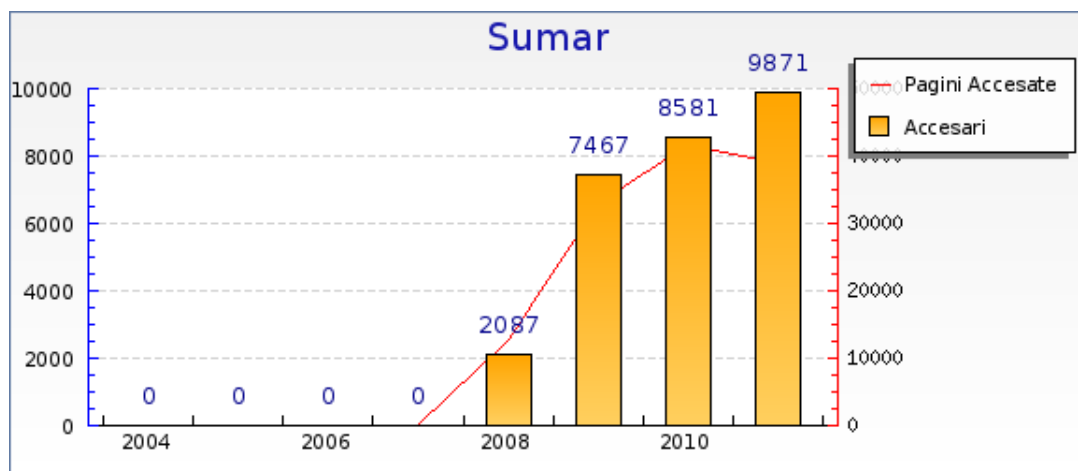

Muzeul de Arta - Sumarul Site-ului

An 2011

Site	Accesari	Pagini Accesate	Pagini pe vizitator	Durata medie de vizita	rata de vizitare a primii pagini
Muzeul de Arta	9871	38827	5.0	3min 1s	46 %
Total	9871	38827	5.0	3min 1s	46 %

An 2011

Statistici

Pentru perioada selectată	
Accesari	9871
Accesari Unice	7825
Pagini Accesate	38827
Pagini pe vizitator	5.0
Pagini pe vizite semnificante	6.4
Durata medie de vizita	3min 1s
Timpul mediu petrecut pe pagina	46 s
rata de vizitare a primii pagini	46%
Durata medie a vizitelor pe zi	27

Sumarul Perioadei

	An 2004	An 2005	An 2006	An 2007	An 2008	An 2009	An 2010	An 2011
Accesari	Nici o visita	Nici o visita	Nici o visita	Nici o visita	+ 373% (2087)	+ 32% (7467)	+ 15% (8581)	+ 0% (9871)
Pagini Accesate	Nici o visita	Nici o visita	Nici o visita	Nici o visita	+ 202% (12859)	+ 18% (32992)	- 7% (41692)	+ 0% (38827)

Grafic pentru sumarul statisticilor

Muzeul de Artă - Informațiile Vizitatorilor

An 2011

Grafic pentru a arata sumarul statisticilor pe termen lung

Grafic pentru durata vizitei fiecarui vizitator

Grafic pentru numarul de accesari pe ora pentru server