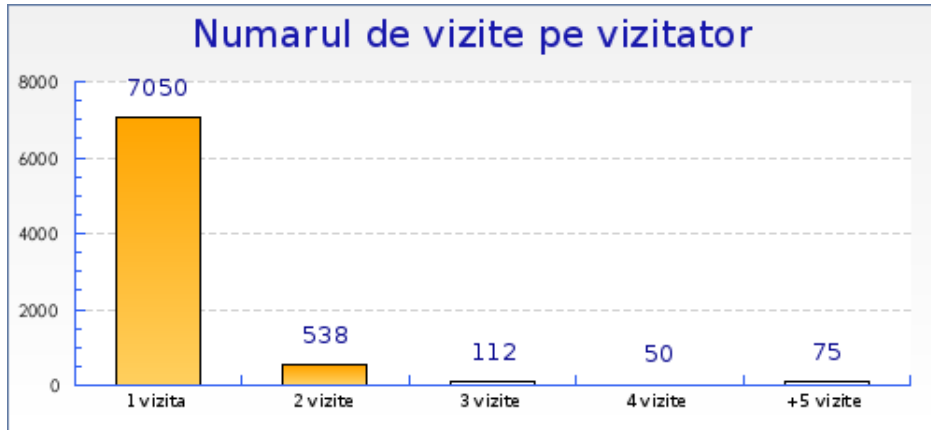

Grafic pentru sumarul statisticilor

Muzeul de Artă - Informațiile Vizitatorilor

An 2011

Grafic pentru a arata sumarul statisticilor pe termen lung

Grafic pentru durata vizitei fiecarui vizitator

Grafic pentru numarul de accesari pe ora pentru server

Muzeul de Arta - Informatiile Vizitatorilor

An 2011

Grafic pentru numarul de accesari pe ora pentru vizitator

Muzeul de Arta - Vizitatori precedenti

An 2011

Statistici

Pentru perioada selectata	
Vizitatori noi	6644
Vizitatori precedenti	1181
Rata de re-visitare	15%
Numarul de vizite pe vizitator	1.3 vizite

Vizite Noi vs Precedente

	Vizite Precedente	Vizite Noi
Accesari	2617 (27%)	7254 (73%)
Pagini Accesate	12326 (32%)	26501 (68%)
Pagini pe vizitator	4.7	3.7
Durata medie de vizita	4min 55s	2min 20s
Timpul mediu petrecut pe pagin	1min 2s	38 s
rata de visitare a primii pagini	43%	46%

Grafic pentru a arata vizitele Noi vs Precedente

Muzeul de Arta - Vizitatori precedenti

An 2011

Grafic pentru a arata numarul de vizite pe vizitator

Muzeul de Arta - Informatie accesari Pagini

An 2011

	An 2011	An 2010	An 2009
Accesari Pagini	38827	41692	32992
Accesari unice pe Pagini	8481	8327	6500
Cel mai mare numar de pagini accesate pe vizitator	128	229	337