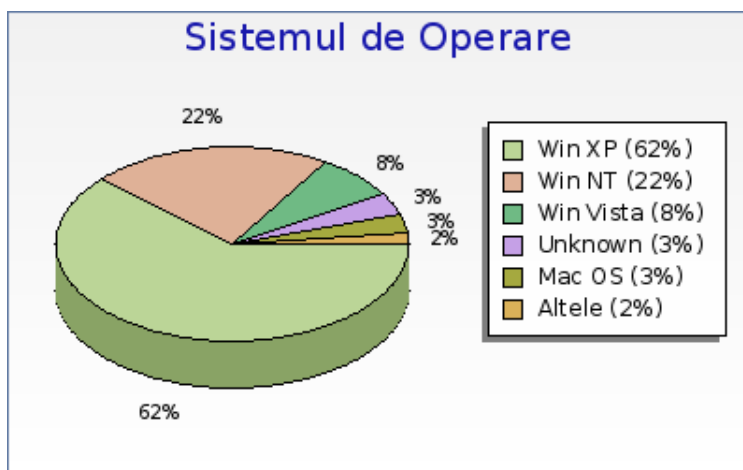

Muzeul de Arta - Setarile Vizitatorilor

An 2011