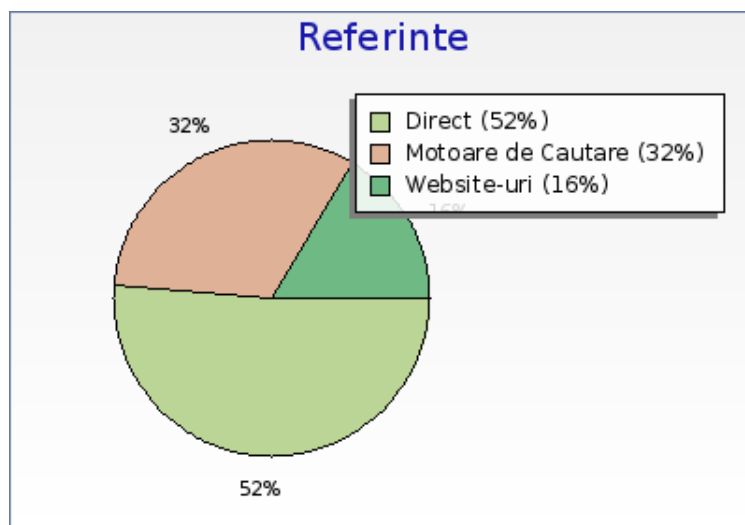

Screen Resolutions Interest

Screen Resolutions Interest	Numar	Pagini pe vizita	Pagini pe vizite significante	rata de vizitare a primii pagini	Durata medie de vizita
1024x768	3129	4.8	7.7	44 %	01:04:09
1280x1024	1515	4.2	6.4	42 %	01:02:51
1280x800	1396	3.3	5.2	46 %	01:02:27
1366x768	810	3.5	5.8	48 %	01:02:38
1440x900	581	3.6	5.7	45 %	01:02:35
1680x1050	386	3.9	6.1	43 %	01:02:32
1152x864	284	3.6	6.2	50 %	01:02:34
1920x1080	254	4.2	6.9	46 %	01:02:10
1024x1024	183	1.4	3.3	85 %	01:01:00
1280x960	127	2.9	4.7	49 %	01:01:57

Muzeul de Arta - Setarile Vizitatorilor

An 2011

Normal/Ecran alungit

Normal/Ecran alungit	Numar
Normal	5592 (56.7 %)
Ecran Alungit	4275 (43.3 %)
Dual Screen	4 (0.0 %)

Muzeul de Arta - Referals

An 2011

Harta vizitatorilor dupa referals

Access type Interests

Access type Interests	Numar	Pagini pe vizita	Pagini pe vizite semnificante	rata de visitare a primii pagini	Durata medie de vizita
Accesari Directe	5094	4.9	7.1	36 %	01:03:53
Motoare de cautare	3173	3.1	5.4	53 %	01:02:17
Website-uri	1604	2.6	5.3	63 %	01:01:48